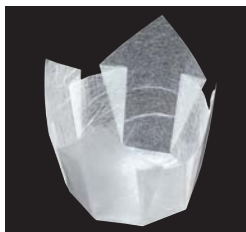

両面PET 貼合せ プレス加工

両面OP珍珠入<小>

- サイズ 約7×7×H5.5cm
- 200枚入
- ◆1ケース 1,600枚(200枚×8)

01 (66705) 白雲竜・箔なし(小)
6,500円(1枚当り32.5円)

02 (66392) 白雲竜(小)
6,500円(1枚当り32.5円)

03 (66393) 藤雲竜(小)
6,500円(1枚当り32.5円)

04 (66394) 水雲竜(小)
6,500円(1枚当り32.5円)

05 (66395) 紅梅雲竜(小)
6,500円(1枚当り32.5円)

06 (66396) 若草雲竜(小)
6,500円(1枚当り32.5円)

07 (66397) オーロラ(小)
7,500円(1枚当り37.5円)

08 (66398) 双金(小)
7,500円(1枚当り37.5円)

09 (66558) 双銀(小)
7,000円(1枚当り35円)

両面PET 貼合せ プレス加工

両面OP珍珠入<大B>

- サイズ 約11×11×H5.5cm
- 100枚入
- ◆1ケース 800枚(100枚×8)
- お節重に最適な高さです。
(両面OP珍珠入(大)の低いタイプです。)

10 (66656) 白雲竜(大B)
5,600円(1枚当り56円)

11 (66657) 紅梅雲竜(大B)
5,600円(1枚当り56円)

両面PET 貼合せ プレス加工

両面OP珍珠入<大>

- サイズ 約13×13×H9cm
- 100枚入
- ◆1ケース 800枚(100枚×8)