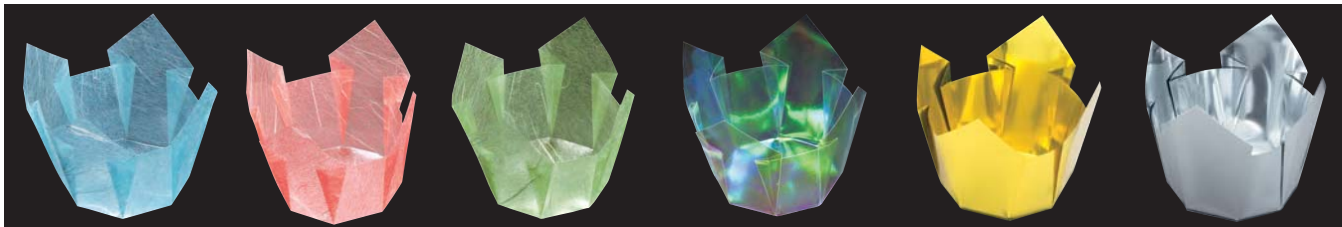

両面PET 貼合せ プレス加工

両面OP珍珠入<小>

- サイズ 約7×7×H5.5cm
- 200枚入
- ◆1ケース 1,600枚(200枚×8)

01 (66705) 白雲竜・箔なし(小)
6,500円(1枚当り32.5円)

02 (66392) 白雲竜(小)
6,500円(1枚当り32.5円)

03 (66393) 藤雲竜(小)
6,500円(1枚当り32.5円)

04 (66394) 水雲竜(小)
6,500円(1枚当り32.5円)

05 (66395) 紅梅雲竜(小)
6,500円(1枚当り32.5円)

06 (66396) 若草雲竜(小)
6,500円(1枚当り32.5円)

07 (66397) オーロラ(小)
7,500円(1枚当り37.5円)

08 (66398) 双金(小)
7,500円(1枚当り37.5円)

09 (66558) 双銀(小)
7,000円(1枚当り35円)

両面PET 貼合せ プレス加工

両面OP珍珠入<大B>

- サイズ 約11×11×H5.5cm
- 100枚入
- ◆1ケース 800枚(100枚×8)
- お節重に最適な高さです。
(両面OP珍珠入(大)の低いタイプです。)

10 (66656) 白雲竜(大B)
5,600円(1枚当り56円)

11 (66657) 紅梅雲竜(大B)
5,600円(1枚当り56円)

両面PET 貼合せ プレス加工

両面OP珍珠入<大>

- サイズ 約13×13×H9cm
- 100枚入
- ◆1ケース 800枚(100枚×8)