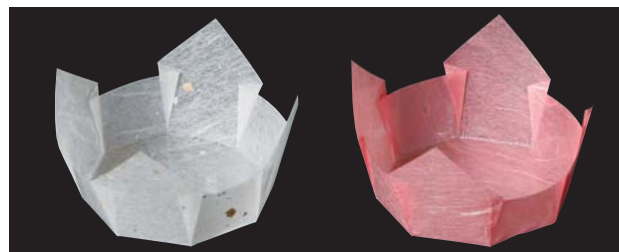

両面PET 貼合せ プレス加工

両面OP珍珠入<小>

- サイズ 約7×7×H5.5cm
- 200枚入
- ◆1ケース 1,600枚(200枚×8)

01 (66705) 白雲竜・箔なし(小)
6,500円(1枚当り32.5円)

02 (66392) 白雲竜(小)
6,500円(1枚当り32.5円)

03 (66393) 藤雲竜(小)
6,500円(1枚当り32.5円)

04 (66394) 水雲竜(小)
6,500円(1枚当り32.5円)

05 (66395) 紅梅雲竜(小)
6,500円(1枚当り32.5円)

06 (66396) 若草雲竜(小)
6,500円(1枚当り32.5円)

07 (66397) オーロラ(小)
7,500円(1枚当り37.5円)

08 (66398) 双金(小)
7,500円(1枚当り37.5円)

09 (66558) 双銀(小)
7,000円(1枚当り35円)

両面PET 貼合せ プレス加工

両面OP珍珠入<大B>

- サイズ 約11×11×H5.5cm
- 100枚入
- ◆1ケース 800枚(100枚×8)
- お節重に最適な高さです。
(両面OP珍珠入(大)の低いタイプです。)

10 (66656) 白雲竜(大B)
5,600円(1枚当り56円)

11 (66657) 紅梅雲竜(大B)
5,600円(1枚当り56円)

両面PET 貼合せ プレス加工

両面OP珍珠入<大>

- サイズ 約13×13×H9cm
- 100枚入
- ◆1ケース 800枚(100枚×8)