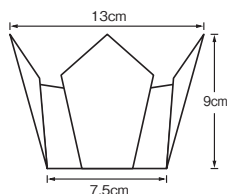

両面PET 貼合せ プレス加工

両面OP珍珠入<小>

- サイズ 約7×7×H5.5cm
- 200枚入
- ◆1ケース 1,600枚(200枚×8)

01 (66705) 白雲竜・箔なし(小)
6,500円(1枚当り32.5円)

02 (66392) 白雲竜(小)
6,500円(1枚当り32.5円)

03 (66393) 藤雲竜(小)
6,500円(1枚当り32.5円)

04 (66394) 水雲竜(小)
6,500円(1枚当り32.5円)

- サイズ 約11×11×H5.5cm
- 100枚入
- ◆1ケース 800枚(100枚×8)
- お節重に最適な高さです。
(両面OP珍珠入(大)の低いタイプです。)

10 (66656) 白雲竜(大B)
5,600円(1枚当り56円)

11 (66657) 紅梅雲竜(大B)
5,600円(1枚当り56円)

両面PET 貼合せ プレス加工

両面OP珍珠入<大>

- サイズ 約13×13×H9cm
- 100枚入
- ◆1ケース 800枚(100枚×8)