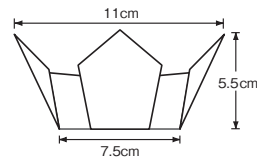

両面PET 貼合せ プレス加工

両面OP珍珠入<小>

- サイズ 約7×7×H5.5cm
- 200枚入
- ◆1ケース 1,600枚(200枚×8)

01 (66705) 白雲竜・箔なし(小)
6,500円(1枚当り32.5円)

02 (66392) 白雲竜(小)
6,500円(1枚当り32.5円)

03 (66393) 藤雲竜(小)
6,500円(1枚当り32.5円)

04 (66394) 水雲竜(小)
6,500円(1枚当り32.5円)

05 (66395) 紅梅雲竜(小)
6,500円(1枚当り32.5円)

06 (66396) 若草雲竜(小)
6,500円(1枚当り32.5円)

07 (66397) オーロラ(小)
7,500円(1枚当り37.5円)

08 (66398) 双金(小)
7,500円(1枚当り37.5円)

09 (66558) 双銀(小)
7,000円(1枚当り35円)

両面PET 貼合せ プレス加工

両面OP珍珠入<大B>

- サイズ 約11×11×H5.5cm
- 100枚入
- ◆1ケース 800枚(100枚×8)
- お節重に最適な高さです。
(両面OP珍珠入(大)の低いタイプです。)

10 (66656) 白雲竜(大B)
5,600円(1枚当り56円)

11 (66657) 紅梅雲竜(大B)
5,600円(1枚当り56円)

両面PET 貼合せ プレス加工

両面OP珍珠入<大>

- サイズ 約13×13×H9cm
- 100枚入
- ◆1ケース 800枚(100枚×8)