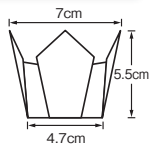

両面PET 貼合せ プレス加工

両面OP珍珠入<小>

- サイズ 約7×7×H5.5cm
- 200枚入
- ◆1ケース 1,600枚(200枚×8)

01 (66705) 白雲竜・箔なし(小)
6,500円(1枚当り32.5円)

02 (66392) 白雲竜(小)
6,500円(1枚当り32.5円)

03 (66393) 藤雲竜(小)
6,500円(1枚当り32.5円)

04 (66394) 水雲竜(小)
6,500円(1枚当り32.5円)

- サイズ 約11×11×H5.5cm
- 100枚入
- ◆1ケース 800枚(100枚×8)
- お節重に最適な高さです。
(両面OP珍珠入(大)の低いタイプです。)

10 (66656) 白雲竜(大B)
5,600円(1枚当り56円)

11 (66657) 紅梅雲竜(大B)
5,600円(1枚当り56円)

両面PET 貼合せ プレス加工

両面OP珍珠入<大>

- サイズ 約13×13×H9cm
- 100枚入
- ◆1ケース 800枚(100枚×8)